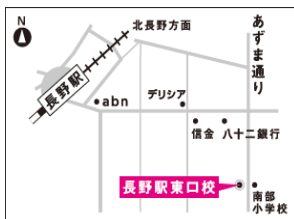

★2022年度(現中3生) 長野日大中・市立長野中の塾生合格率100%! 信大附属中の合格率80%以上!

★2023年度(現中2生) 長野日大中の合格率100%! 信大附属中の合格率50%以上!

★2024年度(現中1生) 長野日大中・市立長野中・屋代附属中・サミットアカデミーの合格率100%達成! 信大附属中の合格率80%以上!

### 校舎地図

信学会長野駅東口校

〒380-0921

長野市栗田653-46

(南部小学校むかい)

026-228-1288