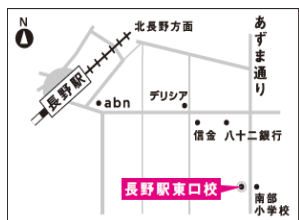

定員 20名(10組まで)

会場 信学会 長野駅東口校

対象 中学1年生と保護者さま

※保護者さまのみの参加も可能です。

※公立中・信大附属中の生徒を対象とした説明会になります。

◇校舎地図◇

信学会長野駅東口校

〒380-0921