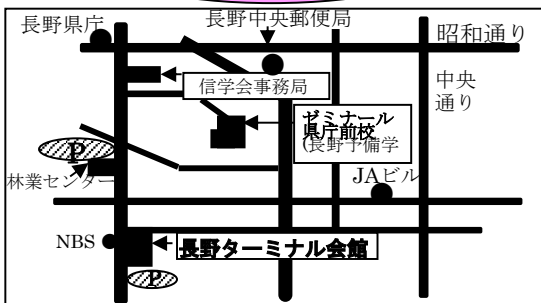

会 場 長野ターミナル会館(4F 国際ホール) (下記の略図にてご確認ください。)

内 容 『今春実施の公立高校入試問題分析』

近年の入試では記述・論述問題が大幅に増加しています。今春実施の公立高校入試問題はどうか分析した結果をお話いたします。教科ごとの出題の特徴や難易度、高校入試で問われる力とは何かという点にも触れながら、今後の学習の指針をお話いたします。

『志願者動向と合格者の得点状況』

それぞれの高校の志願者数はどのように変化していくのか、また、合格者は本番の入試でどのくらい得点しているのか、今春行われた入試の状況をお話いたします。

『受験校決定までの流れと信学会ゼミナールの指導方針』

受験校決定はどのような流れで行われるのか、また、第一志望校合格を勝ち取るため効果的な学習法とは何か、信学会ゼミナールのこれからの指導についてお話いたします。

参加無料

4/15(土)に『高校入試情報オンライン説明会』も実施します(主催:長野駅東口校)が、4/8(土)に実施する『高校入試結果報告会』の簡易版となります。可能であれば、4/8(土)の説明会に優先参加することを推奨しています。また、4/8,15の説明会を両方ともお申し込みいただいても構いません。