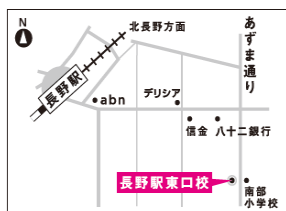

お申込方法

〈電話・来校でのお申込み〉

信学会ゼミナール長野駅東口校(228-1288)までお電話ください。つながりにくい場合は留守番電話にご用件をご登録ください。校舎でのお申込みも可能ですが、事前にお電話をいただけますと幸いです。

〈インターネットでのお申込み〉

右のQRコードをスマートフォンで読み取って、申込みフォームに進みください。**24時間受付可能です。**

校舎情報

〈信学会ゼミナール長野駅東口校〉