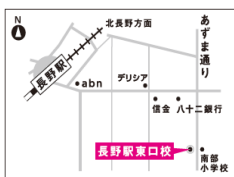

【校舎長 久保 正和(国語・社会担当)】

日時 4月1日(土) 14:00~14:30

会場 信学会ゼミナール長野駅東口校

定員 16名 **料金** 無料

- 内容**
1. 合格に必要な学力について
 2. 各学年のコース・担当講師紹介

実績 市立長野中・長野日大中・佐久長聖中 **合格率100%達成!**
信大附属中 **合格率75%以上突破!**

※この校舎の過去3年分合算の実績です。
※テスト・季節講習のみの生徒は実績に含んでおりません。

地図

信学会長野駅東口校

〒380-0921
長野市栗田653-46
(南部小学校むかい)
026-228-1288

受付時間

火~金 13:30~19:00
土 11:00~15:00

お申込み

校舎にお電話していただくか
右上のQRコードをスマホで読み取って
WEB申込みをお願いします。【24時間受付】

中学入試合格実績