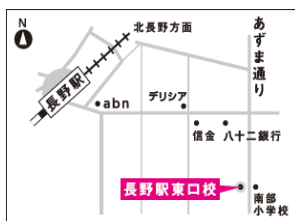

## 1. 中学入試・中学校情報について

おもに信大附属中・長野日大中・長野清泉女学院中・屋代附属中・市立長野中の中学入試情報を確認します。近隣の公立中学校での学習内容と比較しながら、受験計画にお役立ていただける情報をこの説明会で提供します。

## 2. 信学会ゼミナールの学習カリキュラム

普段の授業は常勤職員が全て担当しており、宿題の管理を含めて指導しています。最終目標はもちろん「志望校合格」ですが、最も大切にしていることは「確かな学力の養成」です。信学会ゼミナール長野駅東口校での学習カリキュラム・今後の予定をお伝えします。

★2021年度(現中2生) 塾生合格率100%達成!(信大附属中・長野日大中・屋代附属中・佐久長聖中)

★2022年度(現中1生) 長野日大中・市立長野中の塾生合格率100%達成! 信大附属中の合格率80%以上突破!

**◇校舎地図◇**

信学会長野駅東口校

〒380-0921  
長野市栗田653-46  
(南部小学校むかい)  
026-228-1288

**◇持ち物◇**

筆記用具・ノート・お飲み物

**◇受付時間◇**

火~金 | 13:30~19:00 | 土 | 12:00~15:00

**◇お申し込み方法◇**