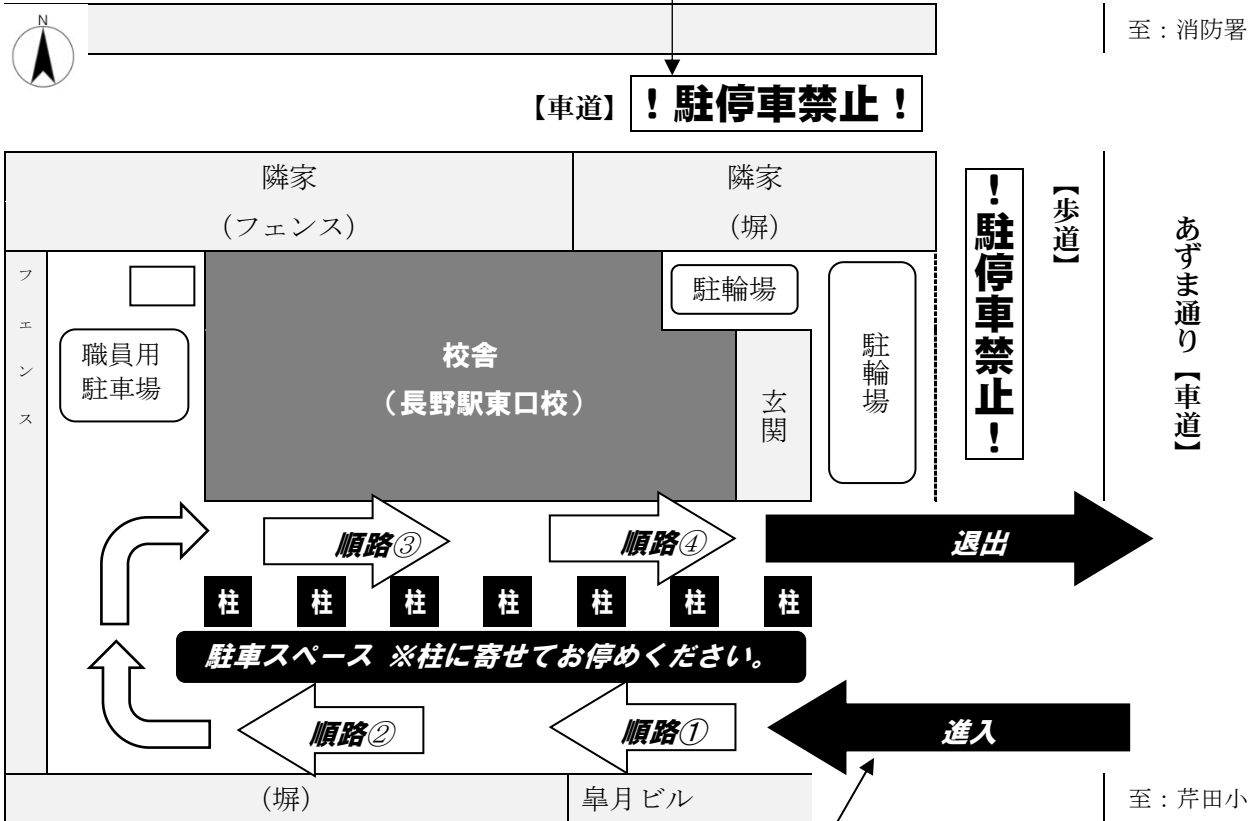

長野駅東口校 校舎付近地図

【広域図】

長野駅東口校

TEL **026-228-1288**
 FAX
 〒380-0921 長野市栗田653-46

細い道ですが交通量が激しいです。また、お隣様の玄関にも面しておりますので、ここでの駐停車は絶対にされないようお願いいたします。警察等から注意を受けられても弊社では責任を負いかねます。

【詳細図（長野駅東口校）】

場内左側通行でお願いします
 左側よりお入りいただき、奥で旋回し、屋根の下を通ってお帰りください。進路と逆向きに停車されますと入出庫できなくなります。逆向き駐車、逆走は絶対にされないようお願いいたします。

校舎内に入る方がおりますので、入り口での駐停車はお控えいただき、ご面倒でも、奥までお入りください。

お車での歩道の通り抜けは大変危険です。また、あずま通りでの路上駐車は交通渋滞の原因になります。

ご協力、何卒よろしくお願い致します。