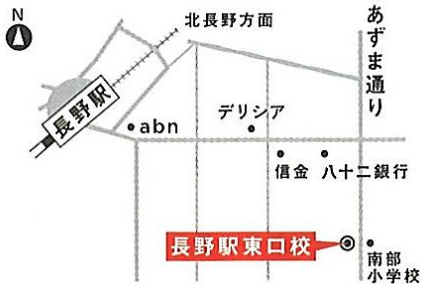

長野駅東口校 校舎付近地図

【広域図】

長野駅東口校

TEL **026-228-1288**
 FAX
 〒380-0921 長野市栗田653-46

細い道ですが交通量が激しいです。また、お隣様の玄関にも面しておりますので、ここでの駐停車は絶対にされないようお願いいたします。警察等から注意を受けられても弊社では責任を負いかねます。

【詳細図（長野駅東口校）】

場内左側通行でお願いします
 左側よりお入りいただき、奥で旋回し、屋根の下を通ってお帰りください。進路と逆向きに停車されますと入出庫できなくなります。逆向き駐車、逆走は絶対にされないようお願いいたします。

校舎内に入る方がおりますので、入り口での駐停車はお控えいただき、ご面倒でも、奥までお入りください。

お車での歩道の通り抜けは大変危険です。また、あずま通りでの路上駐車は交通渋滞の原因になります。

ご協力、何卒よろしくお願い致します。