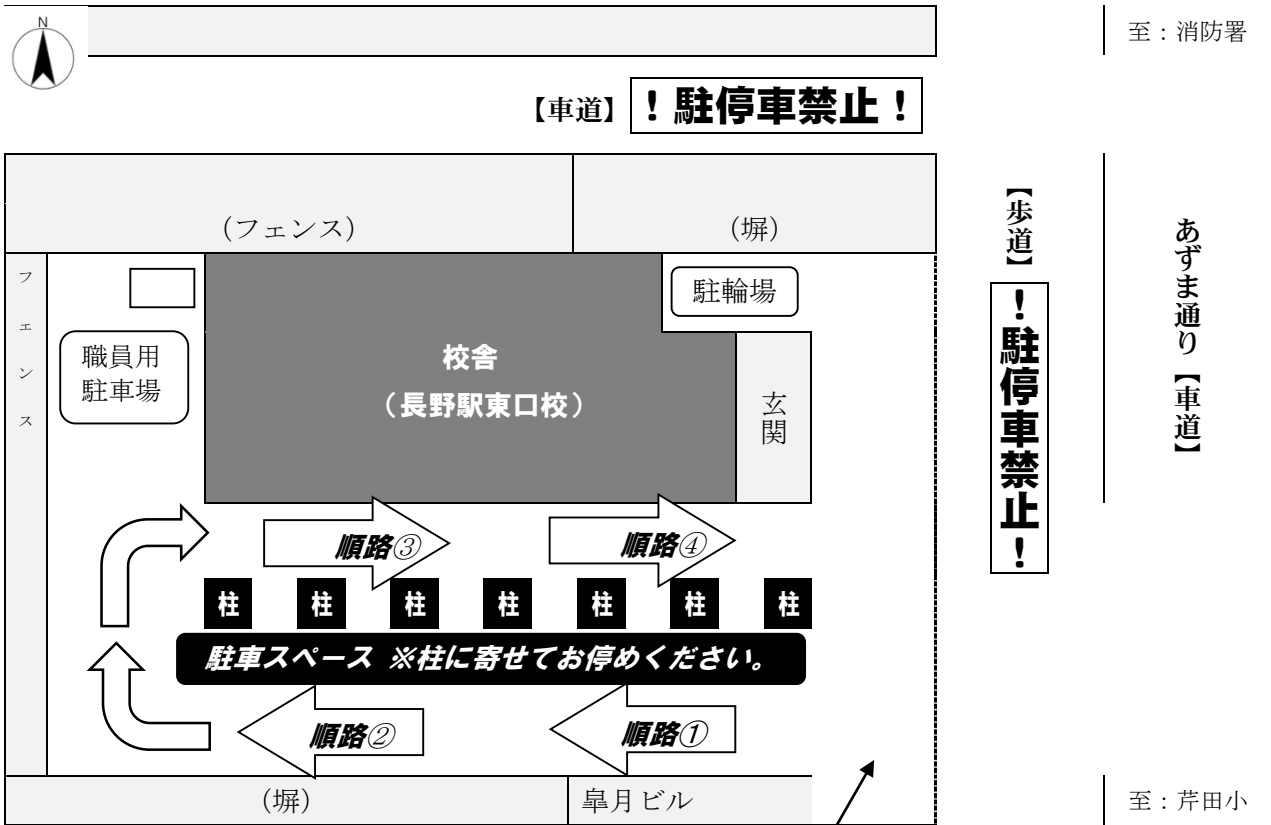

校舎付近地図・駐車スペースにつきまして

【広域図】

長野駅東口校

TEL **026-228-1288**
 FAX
 〒380-0921 長野市栗田653-46

【詳細図（長野駅東口校）】

小学生は校舎から出てくる時間が全員同じであるため、早く到着された保護者様から、玄関（順路④の位置）を先頭に、屋根の下も縦列駐車でお待ちいただけます。

(玄関)

校舎内に入る方がおりますので、入り口での駐停車はお控えいただき、ご面倒でも、奥までお入りください。

お車での歩道の通り抜けは大変危険です。また、あずま通りでの路上駐車は交通渋滞の原因になります。

ご協力、何卒よろしくお願い致します。