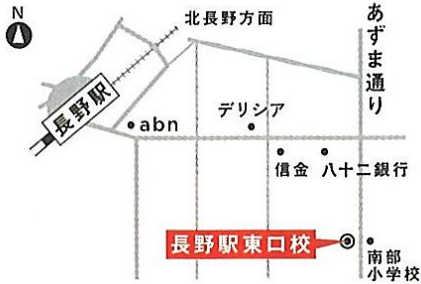

校舎付近地図・駐車スペースにつきまして

【広域図】

長野駅東口校

TEL **026-228-1288**
 FAX
 〒380-0921 長野市栗田653-46

【詳細図（長野駅東口校）】

小学生は校舎から出てくる時間が全員同じであるため、早く到着された保護者様から、玄関（順路④の位置）を先頭に、屋根の下も縦列駐車でお待ちいただけます。

(玄関)

校舎内に入る方がおりますので、入り口での駐停車はお控えいただき、ご面倒でも、奥までお入りください。

お車での歩道の通り抜けは大変危険です。また、あずま通りでの路上駐車は交通渋滞の原因になります。

ご協力、何卒よろしくお願い致します。